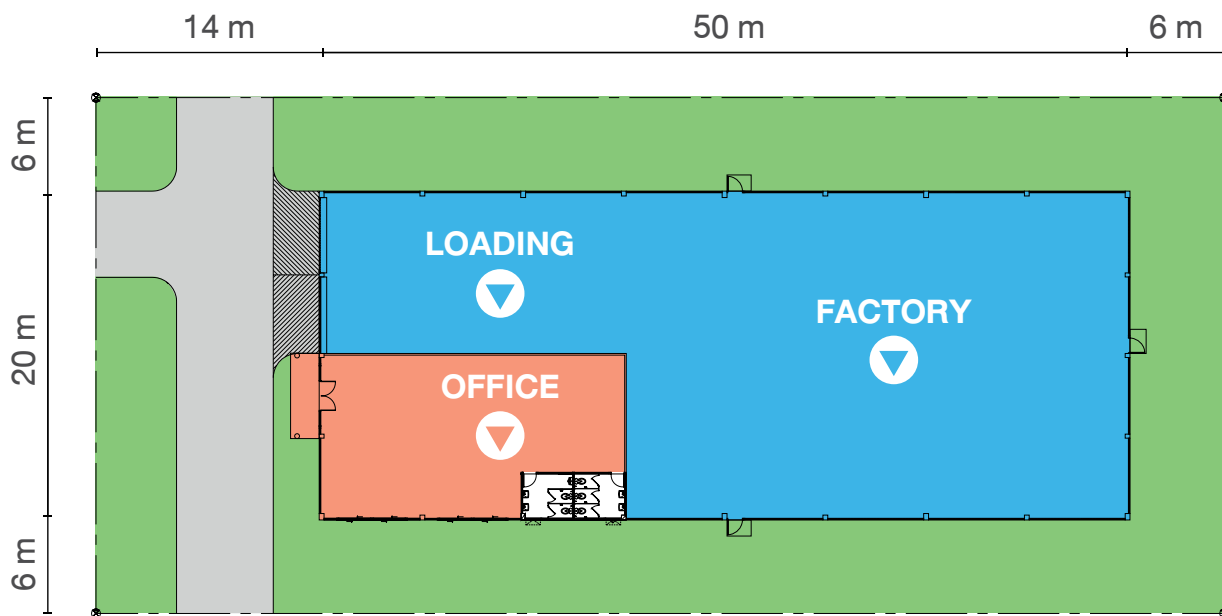

304工业园的精装厂房周边配套设施齐全，服务团队经验丰富，能帮助投资者迅速、快捷的投入生产。

欢迎贵公司来泰国巴真武里府304工业园区，实地考察。

A型出租厂房：2000平方米厂房

-  生产区域
-  办公区
-  洗手间
-  道路
-  公共绿色区

厂房总面积	2,000 平方米
建筑物大小	40 米 X 50 米
生产区域	1,750 平方米
办公区	231.25 平方米
洗手间 (5间)	18.75 平方米
生产区域的高度	8 米
办公室空间的高度	3 米
负载	3 吨/平方米
厂房内道路的宽度	6 米
卷帘门宽	6 米

B型出租厂房：1000平方米厂房

-  生产区域
-  办公区
-  洗手间
-  道路
-  公共绿色区

厂房总面积	1,000 平方米
建筑物大小	20 米 X 50 米
生产区域	812.50 平方米
办公区	168.75 平方米
洗手间 (5间)	18.75 平方米
生产区域的高度	8 米
办公室空间的高度	3 米
负载	3 吨/平方米
厂房内道路的宽度	6 米
卷帘门宽	6 米

304 Industrial Park ,Thailand