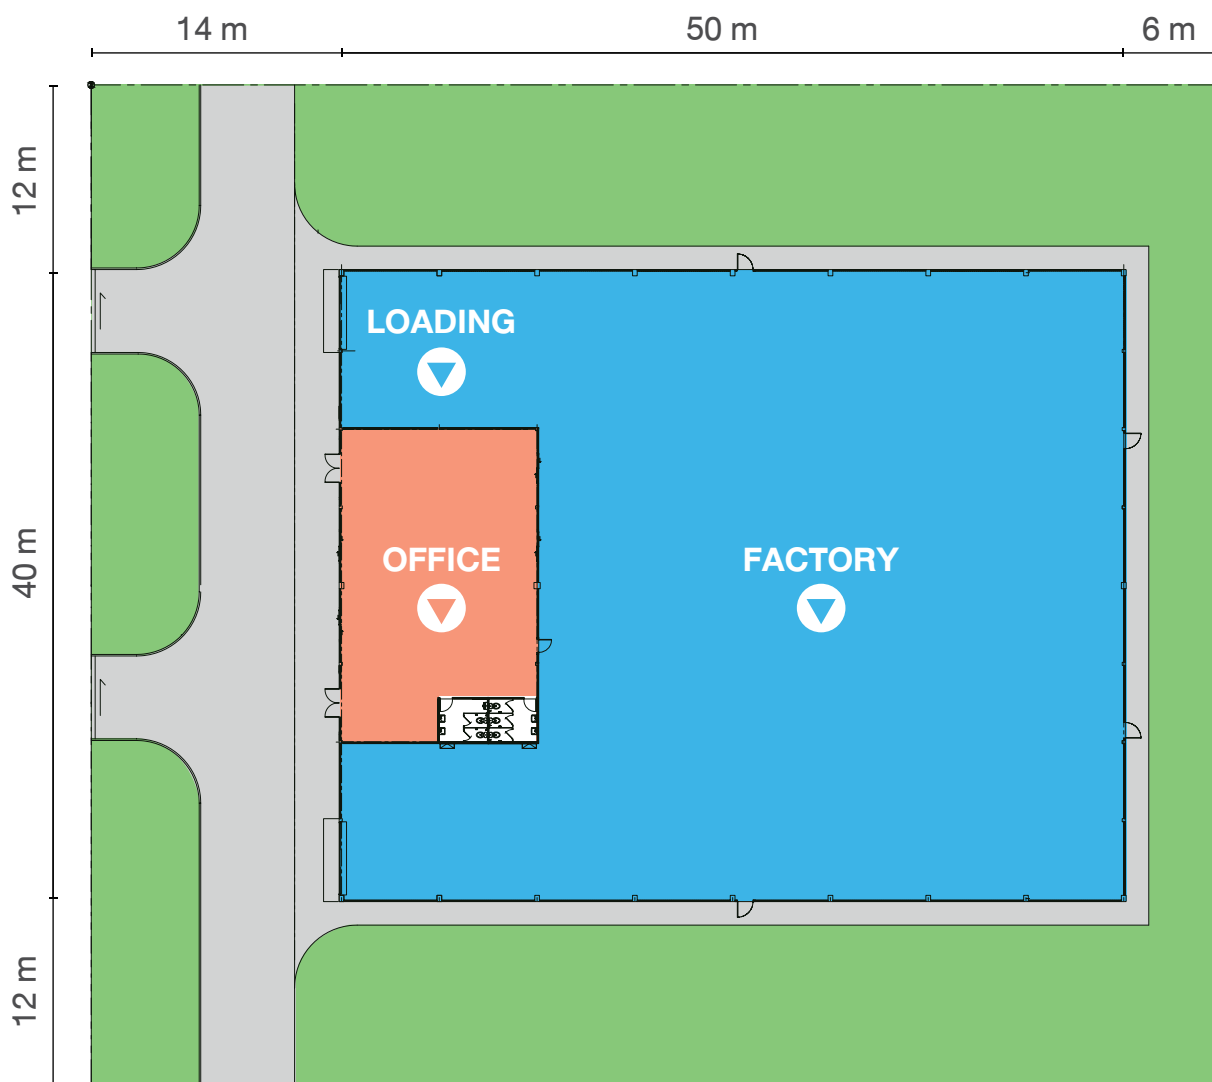

有关泰国304工业园

304工业园横跨304国家公路，地理位置优越，是泰国最大的工业园开发商之一。

304工业园建于1994年，位于海拔20多米的高地，20多年来，从未发生过洪涝灾害。

304工业园交通方便，可以方便快捷的前往港口，机场和泰国东部，东北部。

304工业园巴真武里府一区占地面积19000莱（约47500亩地），是一个成熟，完善，优美的绿色工业园区。

304工业园内，有已建设完备的精装厂房出租！

304工业园的精装厂房周边配套设施齐全，服务团队经验丰富，能帮助投资者迅速、快捷的投入生产。

欢迎贵公司来泰国巴真武里府304工业园区，实地考察。

A型出租厂房：2000平方米厂房

-  生产区域
-  办公区
-  洗手间
-  道路
-  公共绿色区

厂房总面积	2,000 平方米
建筑物大小	40 米 X 50 米
生产区域	1,750 平方米
办公区	231.25 平方米
洗手间 (5间)	18.75 平方米
生产区域的高度	8 米
办公室空间的高度	3 米
负载	3 吨/平方米
厂房内道路的宽度	6 米
卷帘门宽	6 米

B型出租厂房：1000平方米厂房

-  生产区域
-  办公区
-  洗手间
-  道路
-  公共绿色区

厂房总面积	1,000 平方米
建筑物大小	20 米 X 50 米
生产区域	812.50 平方米
办公区	168.75 平方米
洗手间 (5间)	18.75 平方米
生产区域的高度	8 米
办公室空间的高度	3 米
负载	3 吨/平方米
厂房内道路的宽度	6 米
卷帘门宽	6 米

304 Industrial Park ,Thailand